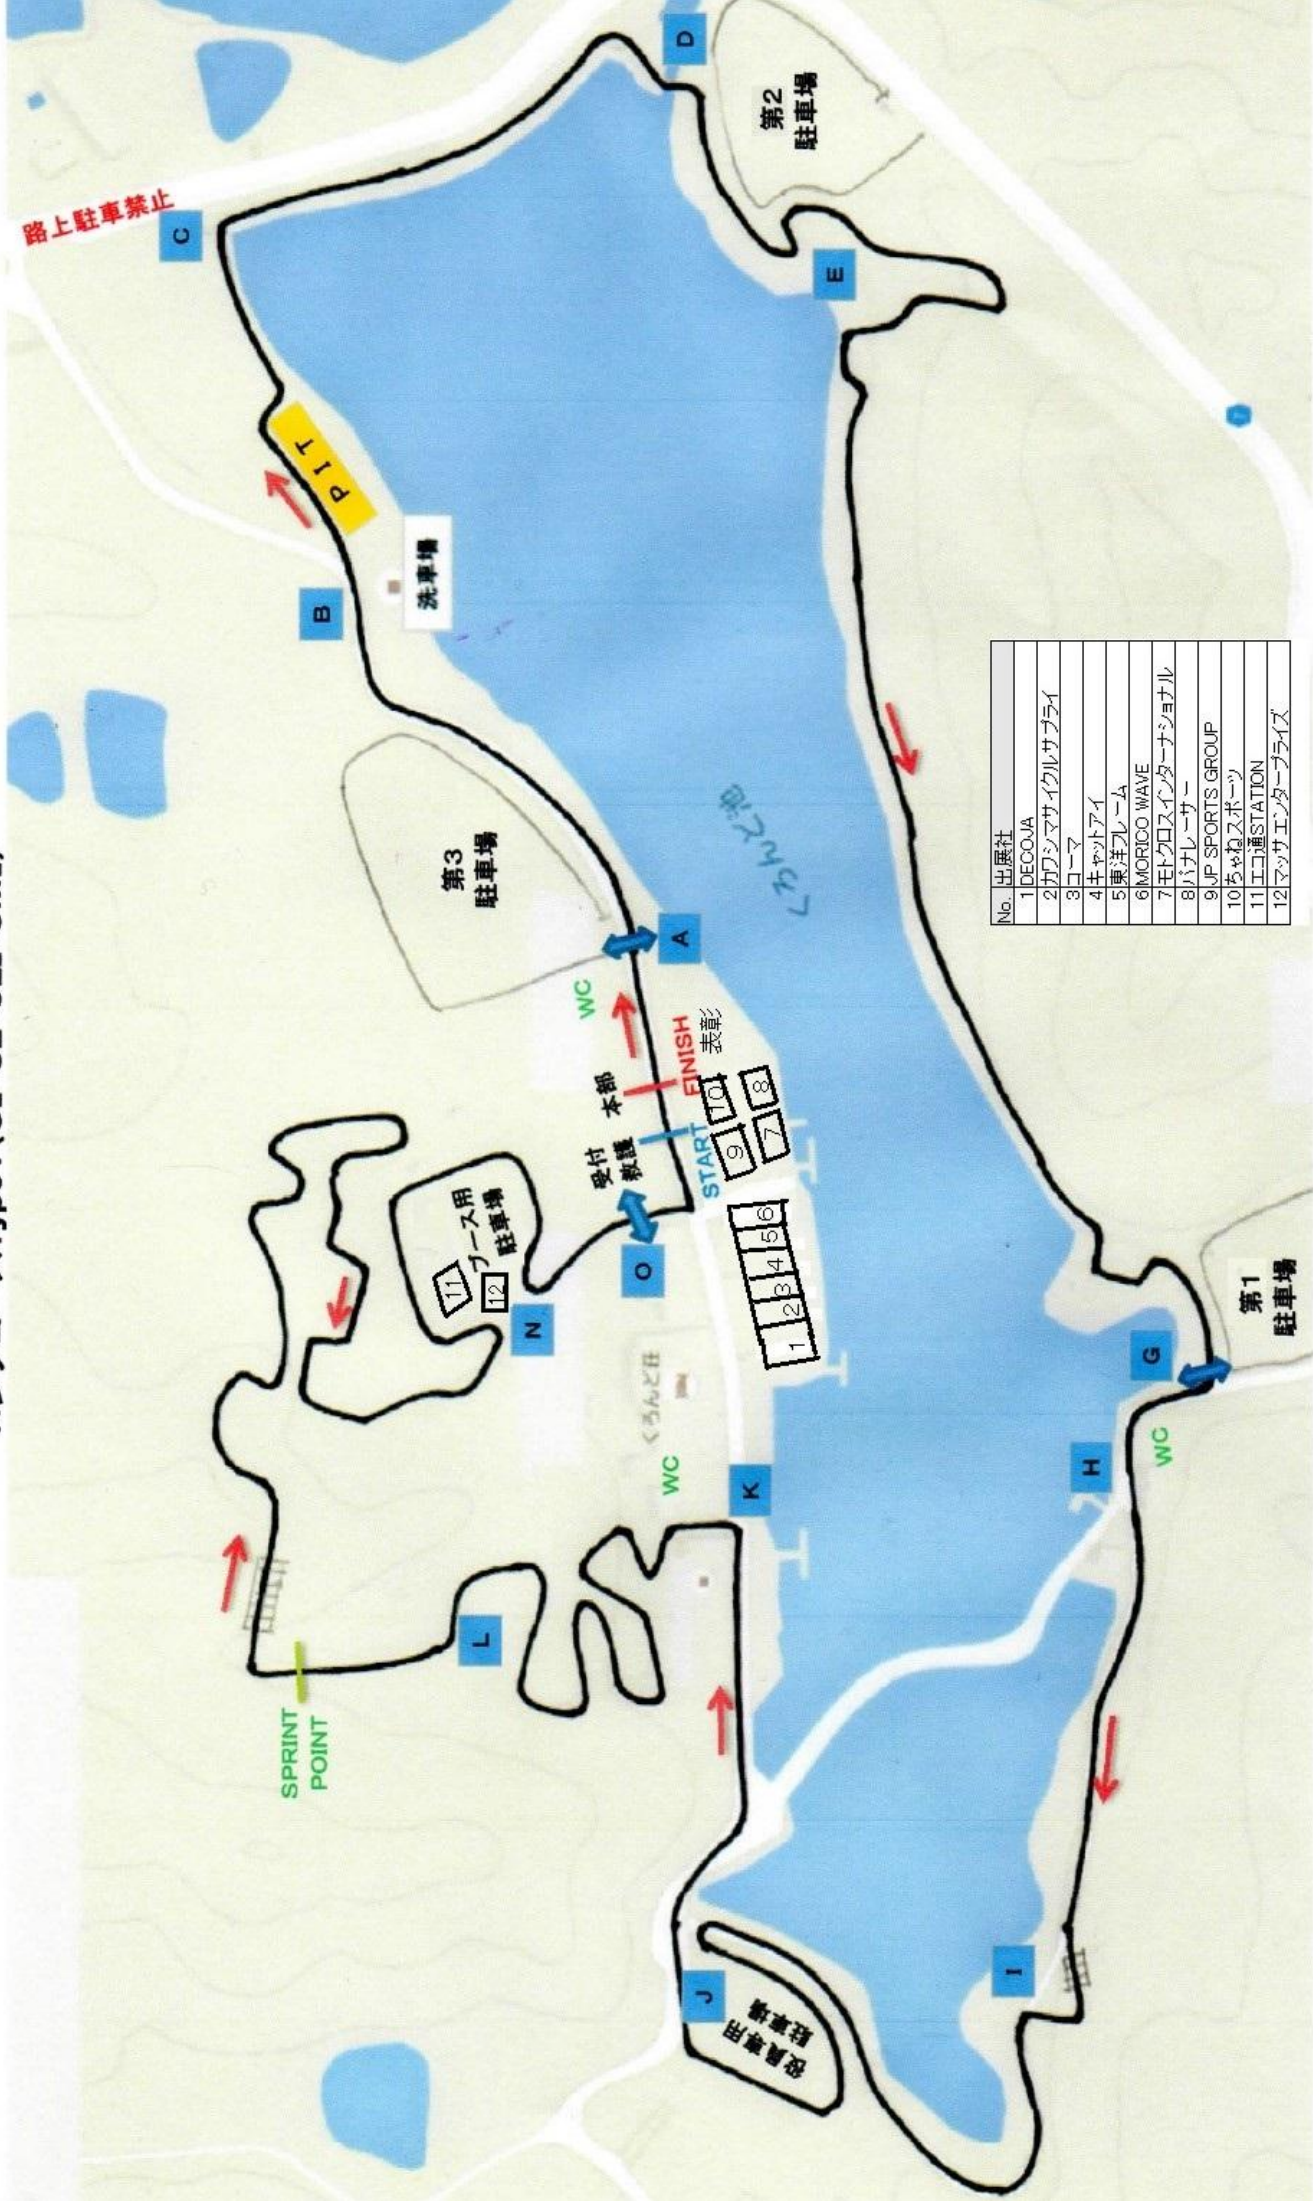

# Xmas Cross in くらんど池 コース図

2015-2016シーズン くらんど池特設コース  
 ロングコースType1 (C1・C2・CL1・CM1)

| No. | 出展社             |
|-----|-----------------|
| 1   | DECOVA          |
| 2   | カシマサイクルサブライ     |
| 3   | コーマ             |
| 4   | モットアイ           |
| 5   | 東洋レーク           |
| 6   | MORICO WAVE     |
| 7   | モトクロスインターナショナル  |
| 8   | パナレーサー          |
| 9   | JP SPORTS GROUP |
| 10  | あねスポート          |
| 11  | エコ通STATION      |
| 12  | マツカエンタープライズ     |